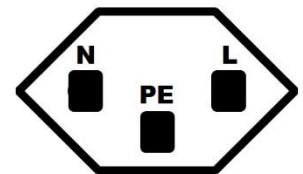

Nur für zeitlich begrenzten Gebrauch! Nicht in explosiver Atmosphäre betreiben!

Art.Nr.	E-No.	EM-No.	Beschreibung	Abmessung l x Ø mm	VP
823	683 630 809	K 54123 CEE	Adapter CEE 16 blau 6h - Typ 23	80x48	10